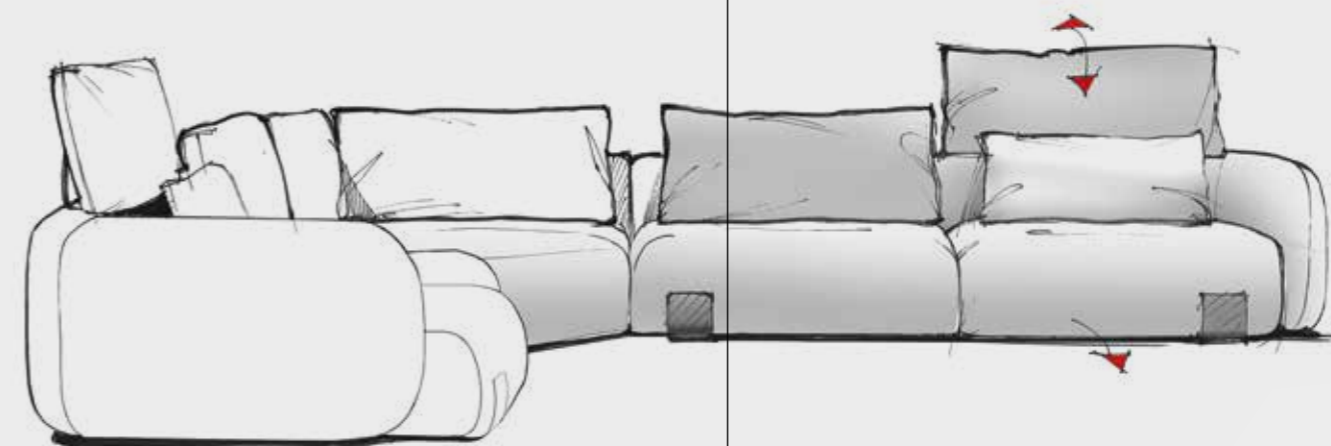

AS ASSINATURAS DO PRESTÍGIO.

- **Maurizio Manzoni:**
  As suas criações unem rigor geométrico e sensibilidade cosmopolita, transformando o sofá numa obra de design que define o espaço.
- **Studio Red:**
  Uma abordagem dinâmica que traduz as tendências de vanguarda em soluções de mobiliário versáteis, capazes de se adaptar com estilo à vida quotidiana.
- **Centro Stile Chateau d'Ax:**
  O nosso departamento interno de design preserva o "saber-fazer" histórico da marca, garantindo que cada peça reflita o equilíbrio perfeito entre tradição artesanal, estilo e investigação tecnológica.

Sofà Cloud
by Studio Red

Sofà Stelvio
by Maurizio Manzoni